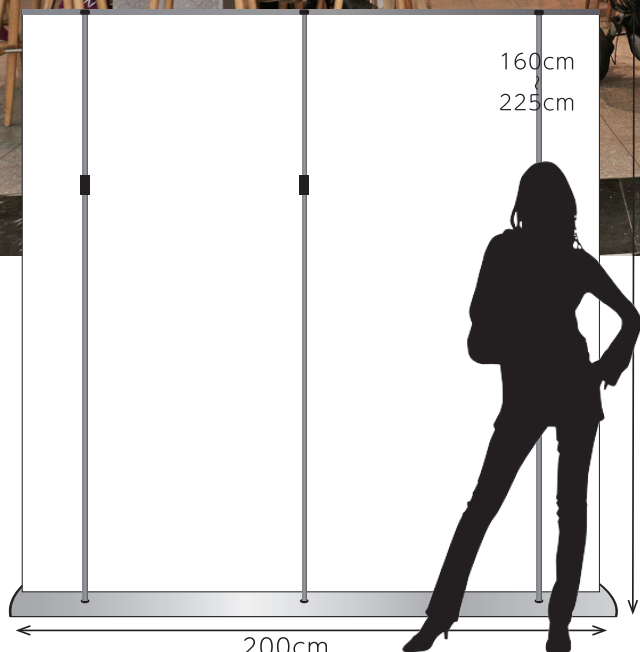

# Roll Up Luna (XL/XXL)

洗練されたデザインに強度を備えた  
大型ロールアップバナースタンド

XXLはポール3本。1名でも設置が可能です。

## セット内容

本体収納キャリーバッグ  
X L:w150xh6xd22cm  
XXL:w200xh6xd22cm

ポール本数  
X L: 2本  
XXL: 3本

## Roll Up Luna (ロールアップ・ルナ)は、

半月型のスタイリッシュな本体をもつ、高さ160cm~225cmの可変式大型ロールアップバナーです。

メディアサイズは幅150cm及び200cmからお選びください。半月型の本体が抜群の安定感を保ち、大型ながらも設置は女性1名で可能という使い勝手の良い什器です。

LUNA1台で、イベントやセミナーでのバックボードや、記者会見場のインタビューバック等、様々な場面に対応します。

W200cm越えの大型ロールアップバナーの中では、群を抜いてスタイリッシュなデザインのバナースタンドです。

	XL	XXL
メディアサイズ	W: 150cm H: 160~225cm	W: 200cm H: 160~225cm
	本体含む全長: 高さ+6cm	
重量	9.0kg	10.5kg
本体サイズ		