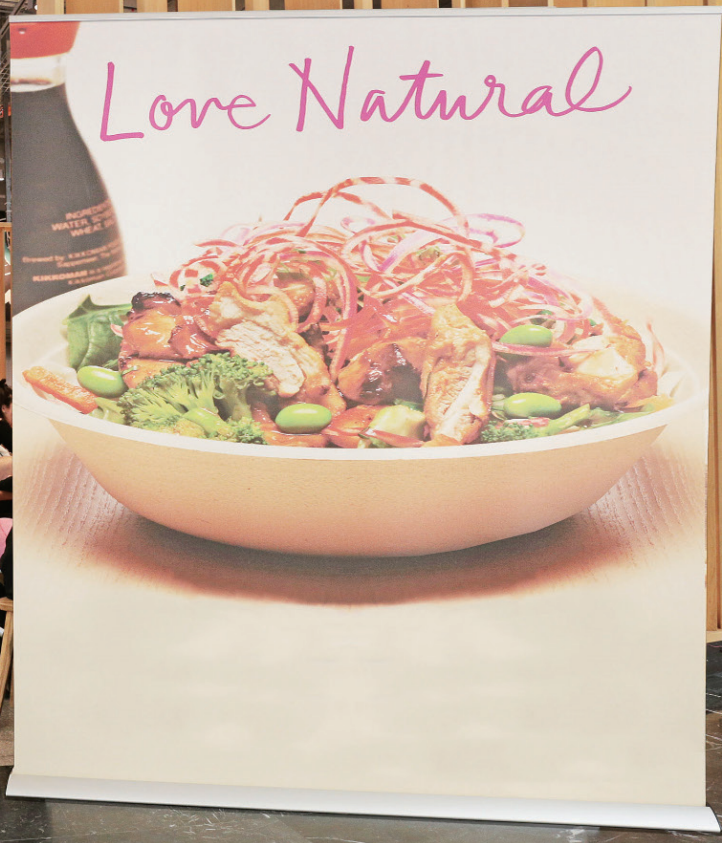

# Roll Up Luna (XL/XXL)

洗練されたデザインに強度を備えた  
大型ロールアップバナースタンド

XXLはポール3本。1名でも設置が可能です。

## Roll Up Luna (ロールアップ・ルナ)は、

半月型のスタイリッシュな本体をもつ、高さ160cm~225cmの可変式大型ロールアップバナーです。

メディアサイズは幅150cm及び200cmからお選びください。半月型の本体が抜群の安定感を保ち、大型ながらも設置は女性1名で可能という使い勝手の良い什器です。

LUNA1台で、イベントやセミナーでのバックボードや、記者会見場のインタビューバック等、様々な場面に対応します。