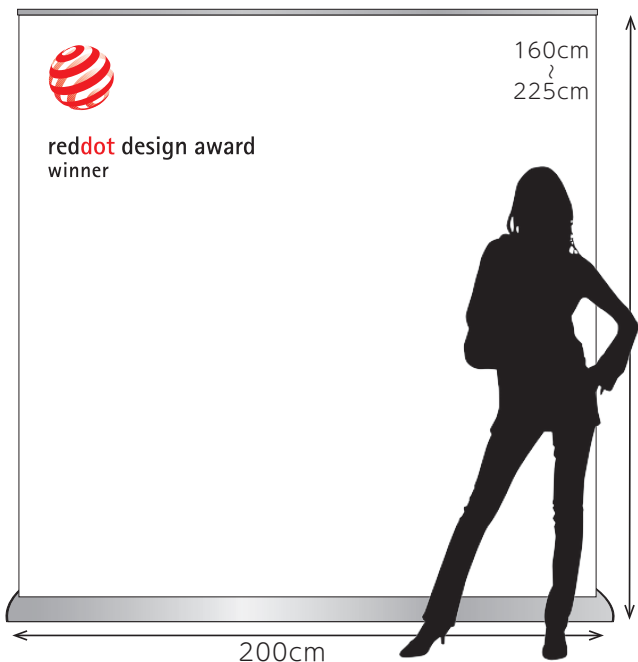

# Roll Up Luna (XXL)

洗練されたデザインに強度を備えた大型ロールアップバナースタンド

Roll Up Luna (ロールアップ・ルナ)XXLは、幅200cm、高さが160cm~225cmの可変式大型ロールアップバナーです。大型ながら一人での設置を可能にしたボディは、三日月形の本体と3本のポールにより抜群の安定感を誇ります。

巨大なメディアは、強烈なインパクトを与えます。Luna1台で、イベントやセミナーにおける大型バックポートや、記者会見におけるインタビューバック等、様々な場面に对应いたします。

汎用性の高い、スタイリッシュなバナースタンドです。

製品名	サイズ	重量	価格	オプション
Roll Up Luna (XXL)	W: 200cm H: 160~225cm D: 22cm	10.5kg	オープンプライス	