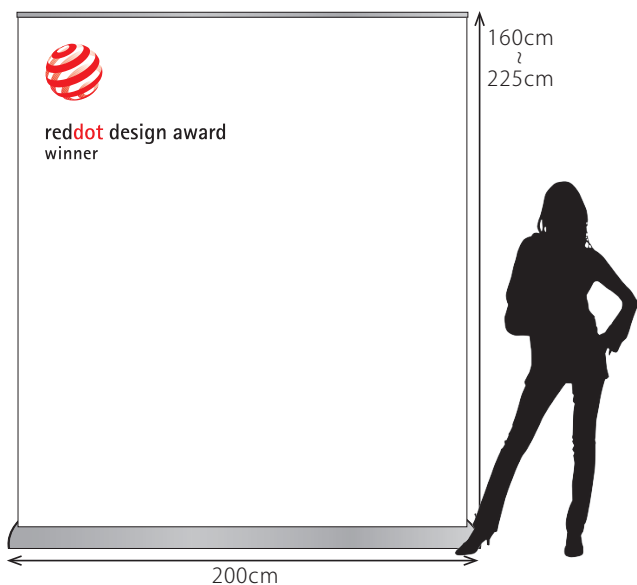

Roll Up Luna (XXL)

spennare >

洗練されたデザインに強度を備えた大型ロールアップバナースタンド

Roll Up Luna (ロールアップ・ルナ)XXLは、幅200cm、高さが160cm~225cmの可変式大型ロールアップバナーです。大型ながら一人での設置を可能にしたボディは、三日月形の本体と3本のポールにより抜群の安定感を誇ります。

巨大なメディアは、強烈なインパクトを与えます。Luna1台で、イベントやセミナーにおける大型バックポートや、記者会見におけるインタビューバック等、様々な場面に対応いたします。

汎用性の高い、スタイリッシュなバナースタンドです。

背面ポール3本
1名でも設置が可能です。

製品名	サイズ	重量	価格	付属品
Roll Up Luna (XXL)	W: 200cm H: 160~225cm D: 22cm	10.5kg	オープンプライス	ナイロンバック